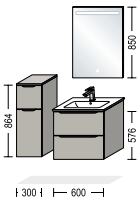

BSET60-001