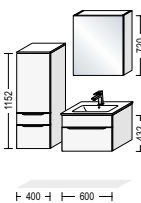

BSET60-005