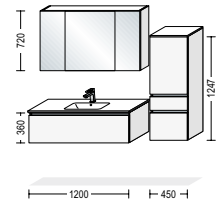

## 1500 mm

NBSET150-001

NBSET150-003

mit Griff with handle

Waschtischgröße Hand basin size